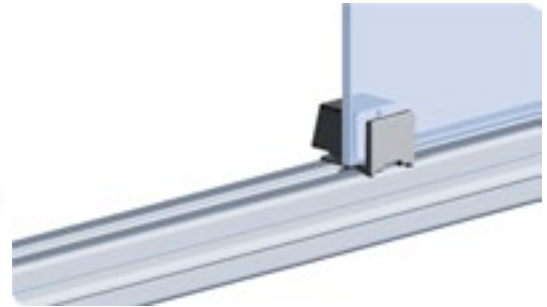

Klemmblock 13

Clip Block 13

Beschreibung Kunststoff PA, Nut 5, 6 zur werkzeuglosen Befestigung von Flächenelementen an Aluminiumprofilen

Material Kunststoff PA, glasfaserverstärkt

Farbe schwarz

Spannbreite Flächenelemente von 1 - 6 mm

Liefereinheit 100 Stück

Extras individueller Hammer, weitere Farben auf Anfrage

Description Nylon PA, Slot 5, 6 To attach panels to aluminum profiles without screws or tools

Material Nylon PA, glass fibre reinforced

Color Black

Fixation span Panel units with a thickness of 1 - 6 mm

Pack Quantity 100 pieces

Specials Customized hammer, other colors on request

Klemmblock Clip Block	N	A1 [mm]	A2 [mm]	D [mm]	Gewicht [g] Weight [g]		Teil-Nr. Part #
	5	A1	A2		3.5		CLIP13N5
	6	A1	A2		3.5		CLIP13N6
	5	4.0	1.6		3.4	I	094311
Distanzstück <i>Spacer</i>	-	-	-	*1.0	1.0		094901
	-	-	-	*2.0	1.2		094902
	-	-	-	3.0	1.5		094903
	-	-	-	4.0	2.0		094904