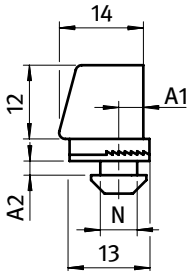

Klemmblock 13

Clip Block 13

Beschreibung Kunststoff PA, Nut 5, 6 zur werkzeuglosen Befestigung von Flächenelementen an Aluminiumprofilen

Material Kunststoff PA, glasfaserverstärkt

Farbe schwarz

Spannbreite Flächenelemente von 1 - 6 mm

Liefereinheit 100 Stück

Extras individueller Hammer, weitere Farben auf Anfrage

Description Nylon PA, Slot 5, 6 To attach panels to aluminum profiles without screws or tools

Material Nylon PA, glass fibre reinforced

Color Black

Fixation span Panel units with a thickness of 1 - 6 mm

Pack Quantity 100 pieces

Specials Customized hammer, other colors on request

Klemmblock Clip Block	N	A1 [mm]	A2 [mm]	D [mm]	Gewicht [g] Weight [g]		Teil-Nr. Part #
	5	A1	A2		3.5		CLIP13N5
	6	A1	A2		3.5		CLIP13N6
	5	4.0	1.6		3.4	I	094311
Distanzstück <i>Spacer</i>	-	-	-	*1.0	1.0		094901
	-	-	-	*2.0	1.2		094902
	-	-	-	3.0	1.5		094903
	-	-	-	4.0	2.0		094904